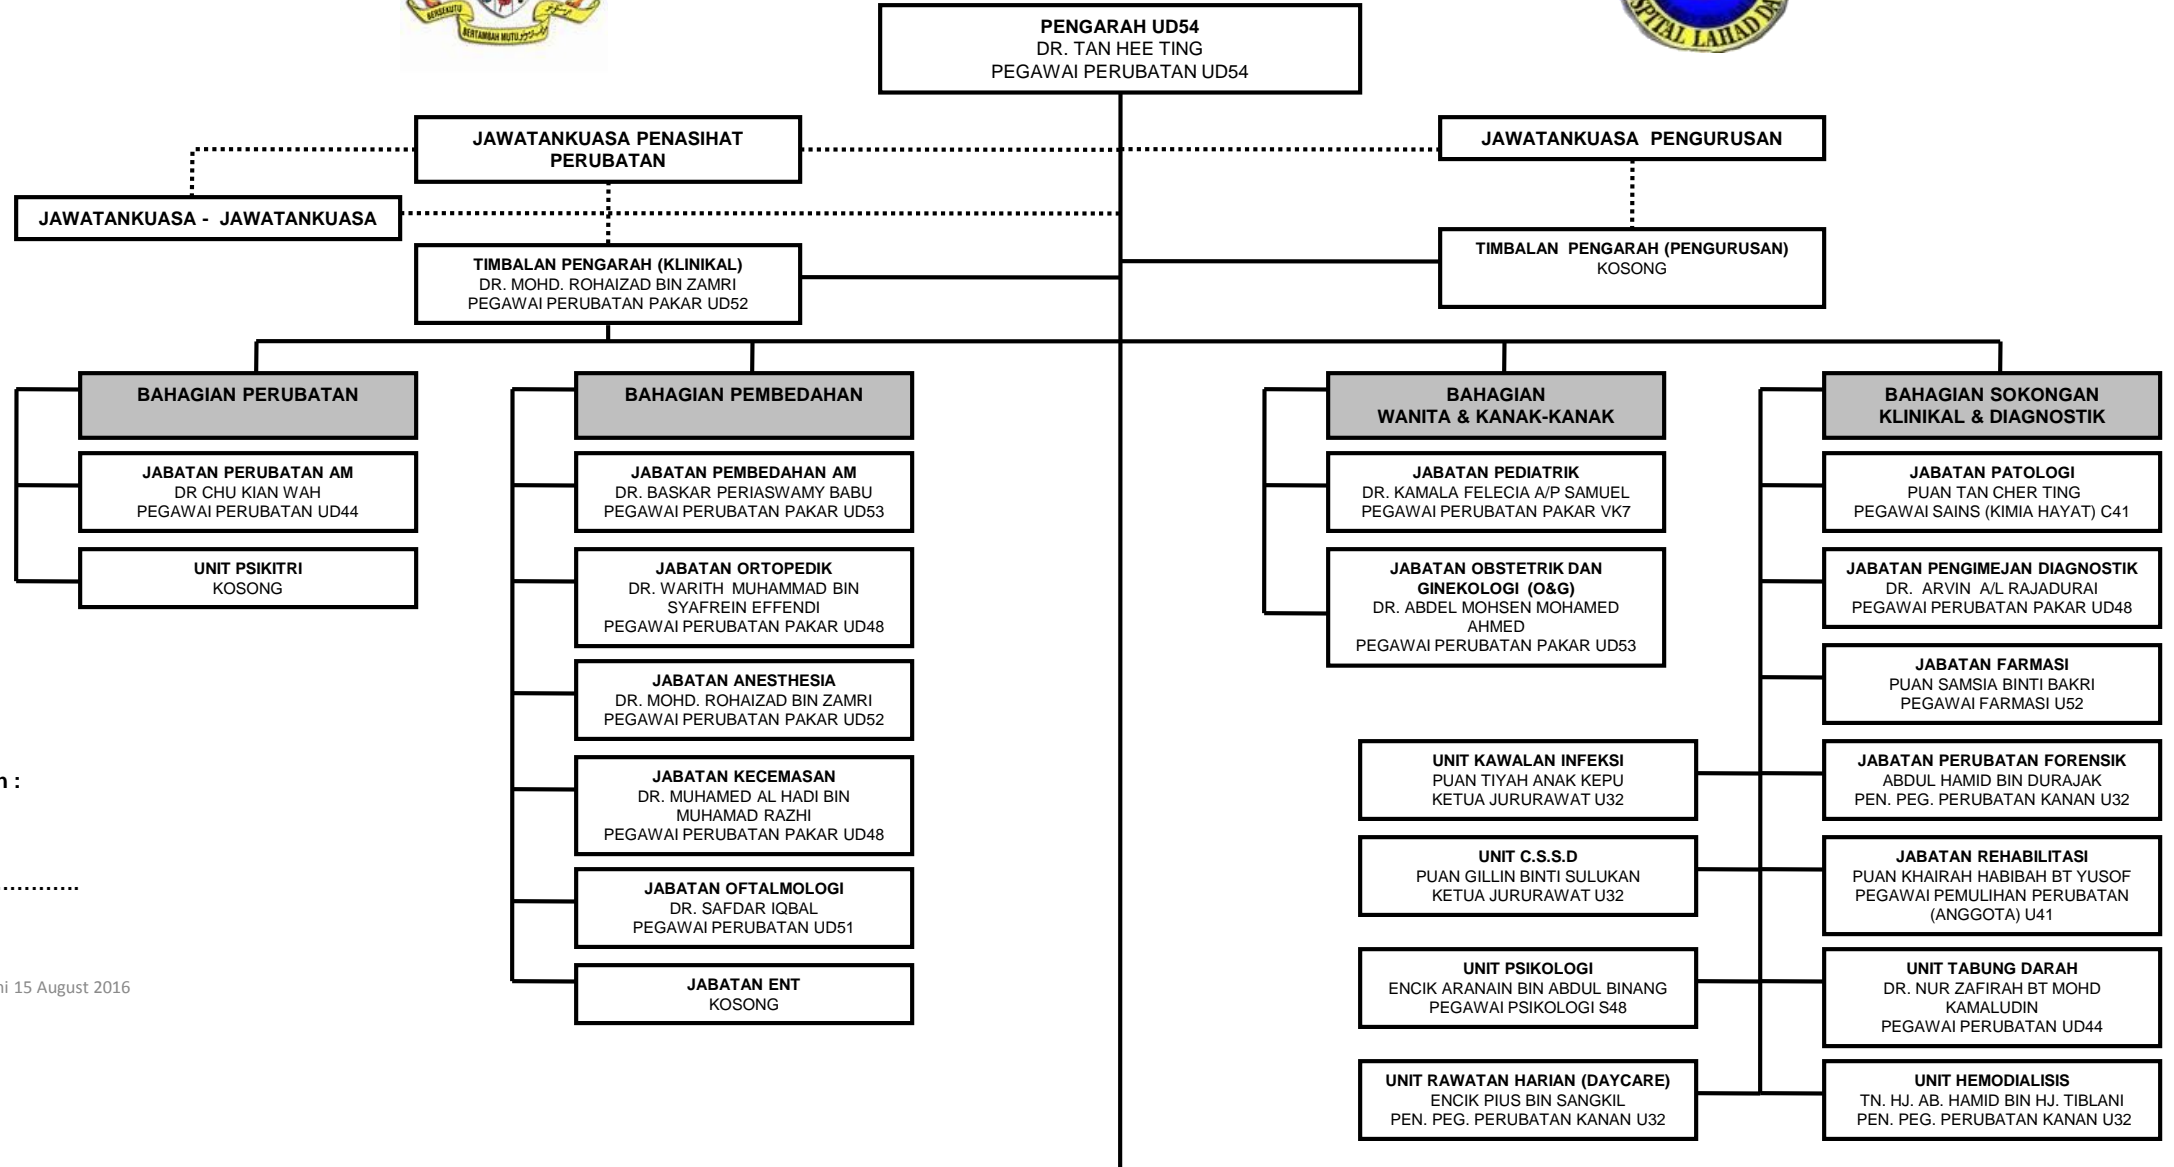

CARTA ORGANISASI INDUK HOSPITAL LAHAD DATU , LAHAD DATU, SABAH

Disahkan Oleh :

Tarikh Dikemaskini 15 August 2016